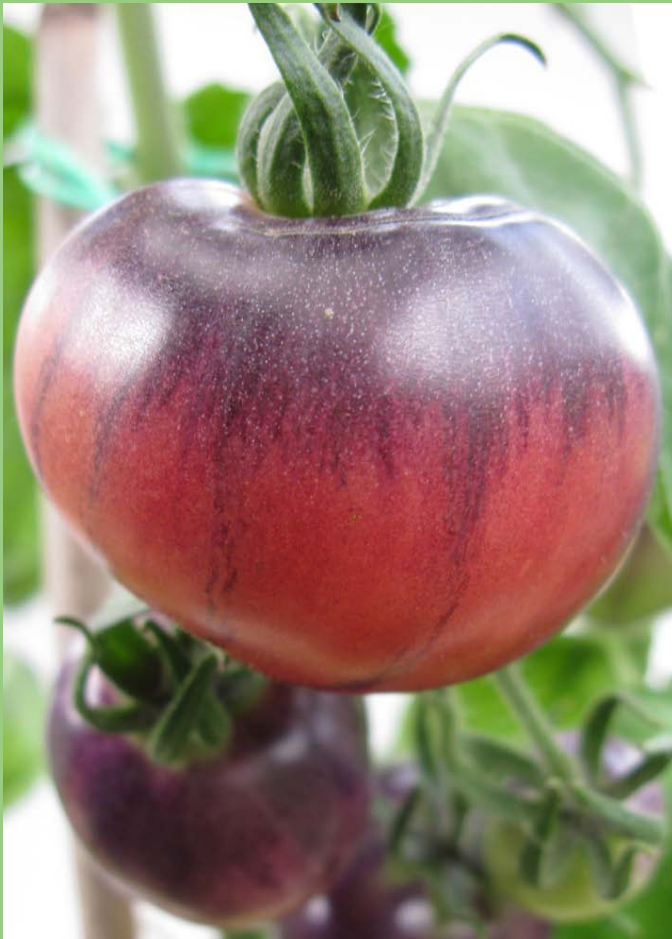

# OZARK SUNSET

- **Couleur extérieure du fruit mûr** : violet et rose, épaule bleue .
- **Forme prédominante du fruit à maturité** : ronde, légèrement aplatie. Côtelage peu prononcé. En grappe de 8 à 10 fruits.
- **Taille du fruit** : de 60 à 100 g. Calibre : 5 à 8 cm).
- **Homogénéité de la taille du fruit** : faible.
- **Nombre de loges**: 6.
- **Maturité** : mi-saison : 65 à 80 jours  
(Dates de maturité calculées à partir de la date de transplantation).
- **Croissance** : indéterminée.
- **Inflorescence** : normale.
- **Feuilles** : type normal, port demi-dressé, longueur moyenne.
- **Hauteur moyenne**: ± 2 m.
- **Origine** : USA . Variété créée par Double Helix Farms.
- **Goût** : tomate savoureuse.
- **Productivité** : production importante.
- **Usage culinaire** : salade, apéritif, amuse-bouche.
- **Commentaire**: forte similitude avec AMETHYS JEWEL et BLUE BEAUTY.